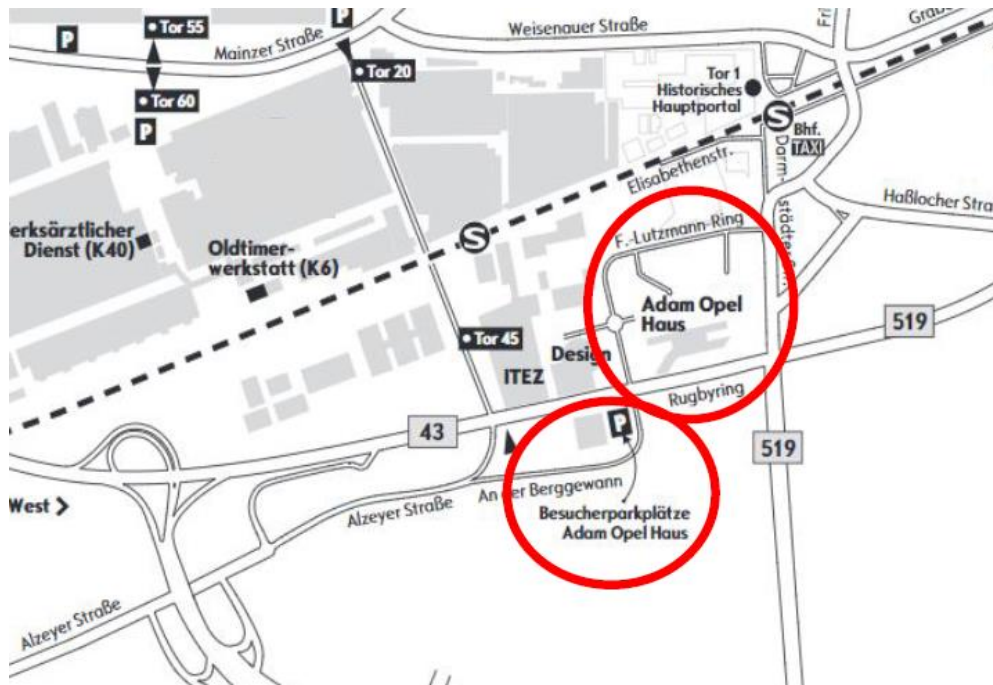

# Anfahrtsplan zum Adam Opel Haus

## Anfahrt mit der Bahn

Mit der S-Bahn Linie 8 oder anderen Zügen bis „Bahnhof Rüsselsheim“. Von dort aus sind es nur noch wenige Schritte bis zum Hauptportal und circa 10 Minuten zu Fuß bis zum Adam Opel Haus.

**Adresse in  
Google Maps**

**Parkmöglichkeiten** bestehen schräg gegenüber dem Adam Opel Haus. Sie erreichen unseren Besucherparkplatz über die „Darmstädter Straße“, den „Rugbyring“ und „An der Berggewann“. Das Adam Opel Haus befindet sich dann auf der anderen Straßenseite. Über den Weg vor dem gelangen Sie zum Haupteingang mit großen Glasschiebetüren.

**Adresse zur Navigation:** Friedrich-Lutzmann-Ring  
65428 Rüsselsheim am Main